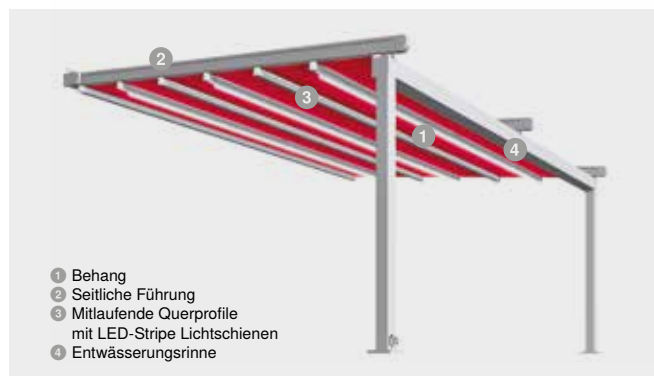

Pergola-Markise Perea P70

Extravaganter Wetterschutz

Der SonnenLichtManager

Dank dieser wetterfesten Perea Markise können Sie die Zeit auf Ihrer Terrasse verlängern - egal ob in den Abendstunden oder bei schlechtem Wetter. Die innovative Falttechnik sorgt für ein extravagantes Markisen-Design.

Merkmale

max. Breite	6.000 mm
max. Ausfall	6.000 mm
max. Fläche	36 m ²
Antrieb	Motor
Farbe	Pulverbeschichtet gem. WAREMA Farbwelt
Bespannung	Rainproof-Textil Soltis W96
Montage	Wandmontage

Ihre Vorteile

- Schöne Optik durch Falttechnik
- Mitlaufende Querprofile sorgen für eine sehr gute Tuchspannung
- Wetterfester und regensicherer Stoff für ein angenehmes Klima unter der Markise
- Sehr hohe Windstabilität
- Kontrollierter Regenablauf

Brillante Extras

- LED-Stripe Lichtschienen an den Querprofilen
- Fenster-Markisen mit easyZIP-Führung zur senkrechten Verschattung
- Heizstrahler
- Seiten-Markise