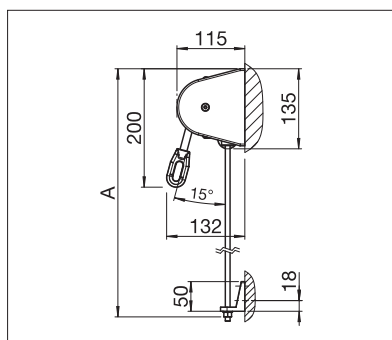

US3510

	min. 40 cm max. 400 cm
	min. 40 cm max. 250 cm

US3910

	min. 40 cm max. 450 cm
	min. 40 cm max. 400 cm*

*Drahtseil-/Stangenführung bis max. 300 cm Höhe

Technische Massangaben in Millimeter

US3510 Wandmontage