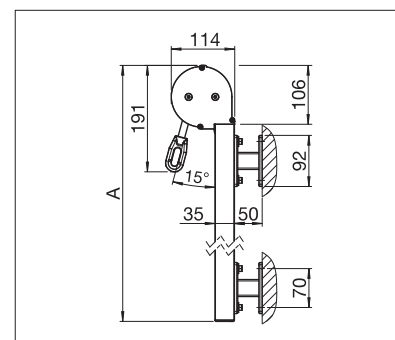

US3910 Aufgesetzte Wandmontage

REGISTRIERUNG
ERFORDERLICH

COLORS

Entdecken Sie die vielfältigen Möglichkeiten bei der Auswahl der Gestellfarben.

FABRICS

Wählen Sie aus einem reichhaltigen Angebot von Stoffen und Farben.

ELECTRICS

Mehr Komfort durch die Automatisierung, Steuerungs- und Beleuchtungssysteme.

Mehr Informationen auf www.stobag.com