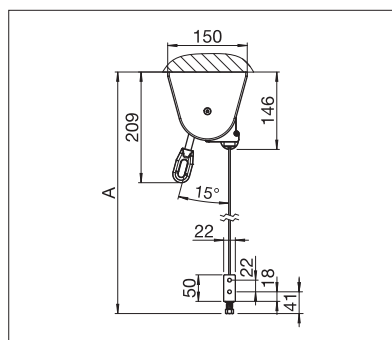

US3510

	min. 40 cm max. 400 cm
	min. 40 cm max. 250 cm

US3910

	min. 40 cm max. 450 cm
	min. 40 cm max. 400 cm*

*Drahtseil-/Stangenführung bis max. 300 cm Höhe

Technische Massangaben in Millimeter

US3510 Wandmontage