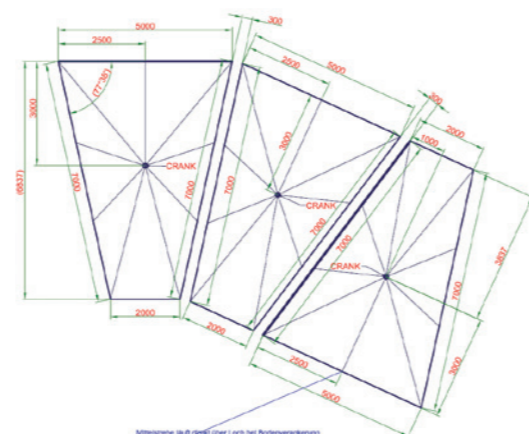

„Unsere Experten begleiten Sie gerne von der ersten Idee, über die Planung und Visualisierung bis zur Montage. Damit garantieren wir Ihnen die beste Lösung für Ihre Anforderungen“

Gunther Wettengel Geschäftsführer CARAVITA GmbH