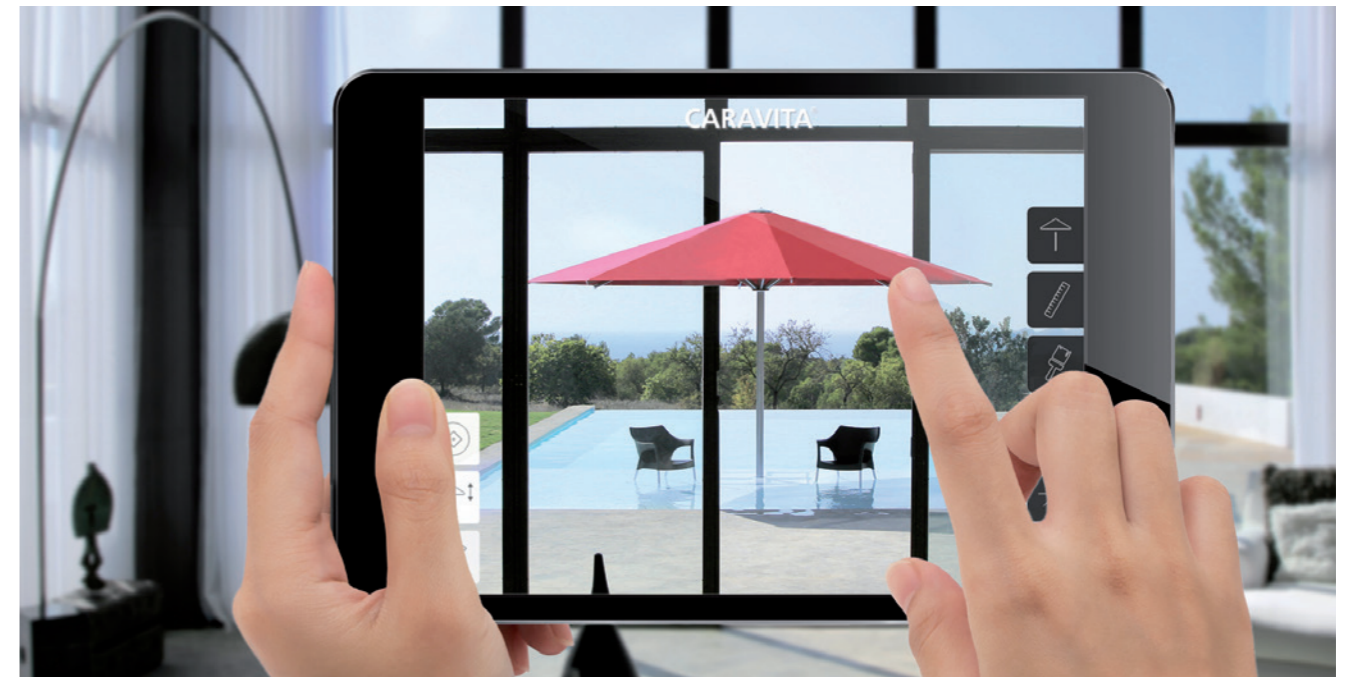

CARAVITA Designer

Die AR App zur Visualisierung

Der CARAVITA Designer ist Ihr Konfigurator für die virtuelle Planung Ihres Sonnenschirms. Mittels Augmented Reality App lassen sich BIG BEN und Co problemlos konfigurieren und an Ihrem persönlichen Einsatzort visualisieren.

Die kostenfreie App ist schnell und einfach installiert und lässt Sie live erleben, wie Ihr Sonnenschirm auf Terrasse, Balkon oder im Garten wirkt. Sie bestimmen die Größe, suchen sich ein passendes Schirmtuch aus und konfigurieren Gestellfarbe, Motorisierung und weitere Extras. Die AR-App gibt es für iOS und für Android.

Mit dem CARAVITA Designer lassen sich unsere Sonnenschirme als smarte App-Anwendung mittels Augmented Reality am eigenen Haus erleben.

So einfach geht's

1. App „CARAVITA AR Designer“ kostenfrei aus dem App Store (iOS) oder Play Store (Android) downloaden. Für die Visualisierung eignet sich am besten ein Tablet, aber auch mit einem Smartphone ist die Visualisierung möglich.

2. App öffnen, Schirmmodell wählen und Boden scannen.

3. Konfiguration von Größe, Farbe, Tuch und vielen Extras.

4. Konfiguration als PDF speichern und eine unverbindliche Preisauskunft bei einem regionalen CARAVITA Fachpartner einholen.

Mehr Informationen zur App finden Sie hier: caravita.de/designer