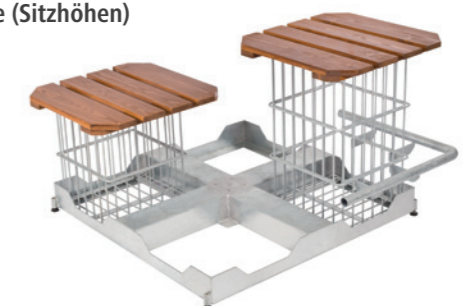

MULTICUBE

Schirmständer mit Style und Funktion

Die Gabione Multicube besteht aus robusten Stahlkörpern mit Holzauflage und ist der ideale Ersatz für den herkömmlichen Schirmständer mit Gehwegplatten. Der mobile Multicube schafft zusätzliche Sitzplätze und gewährleistet dank der Hebevorrichtung eine flexible Gestaltung des Außenbereiches – ganz ohne eine Installation von Bodenhülsen.

Ihre Vorteile

- + Mobil dank Hebevorrichtung für Hubwagen
- + Individuelle Größe, Farbe und Befüllung wählbar
- + Idealer Werbeträger
- + Einfach nachrüstbar

Farbvarianten Holzstuhl-Auflage (Nadelholz, 3-fach versiegelt)

Farbvarianten Outdoor-Kissen (optionale Zusatzausstattung)

Modelle (Sitzhöhen)

40 cm
60 cm
80 cm

Mehr erfahren auf caravita.de/grande

Mehr erfahren auf caravita.de/multicube

Acryl ProNature

Einzigartiger Stoff für mehr Nachhaltigkeit