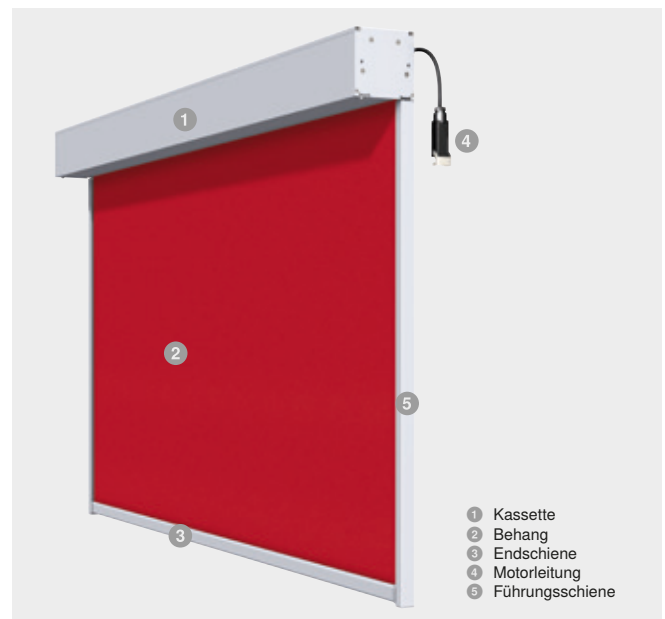

Kassetten-Rollo Select

Hochwertiges Design

Der SonnenLichtManager

Die Kassetten-Rollos Select vereinen stimmigen Auftritt mit zahlreichen Bedienoptionen.

Merkmale

max. Breite	4.000 mm
max. Höhe	6.000 mm
Bedienung*	Mittelzug, Kugelmutter, Kurbel, 24 V- oder 230 V-Motor
Führung*	Optional; seitlich über Seilführung oder Führungsschiene
Anwendungsbereiche	Für Fenster, Türen, grosse Flächen, senkrechte Flächen
Montage*	An Wand, Decke und in der Glasleiste, mit Montageprofil

*Typenabhängig

Ihre Vorteile

- Eckige und runde Kassetten sowie Sonderformen
- Filigrane Produkte
- Verschattung grosser Flächen
- Verschiedene Ausstattungspakete für mehr Bedienkomfort und Montagefreundlichkeit
- Optionale seitliche Führung des Behanges durch Seil oder Führungsschienen verhindert Behangbewegungen

- 1 Kasette
- 2 Behang
- 3 Endschiene
- 4 Motorleitung
- 5 Führungsschiene