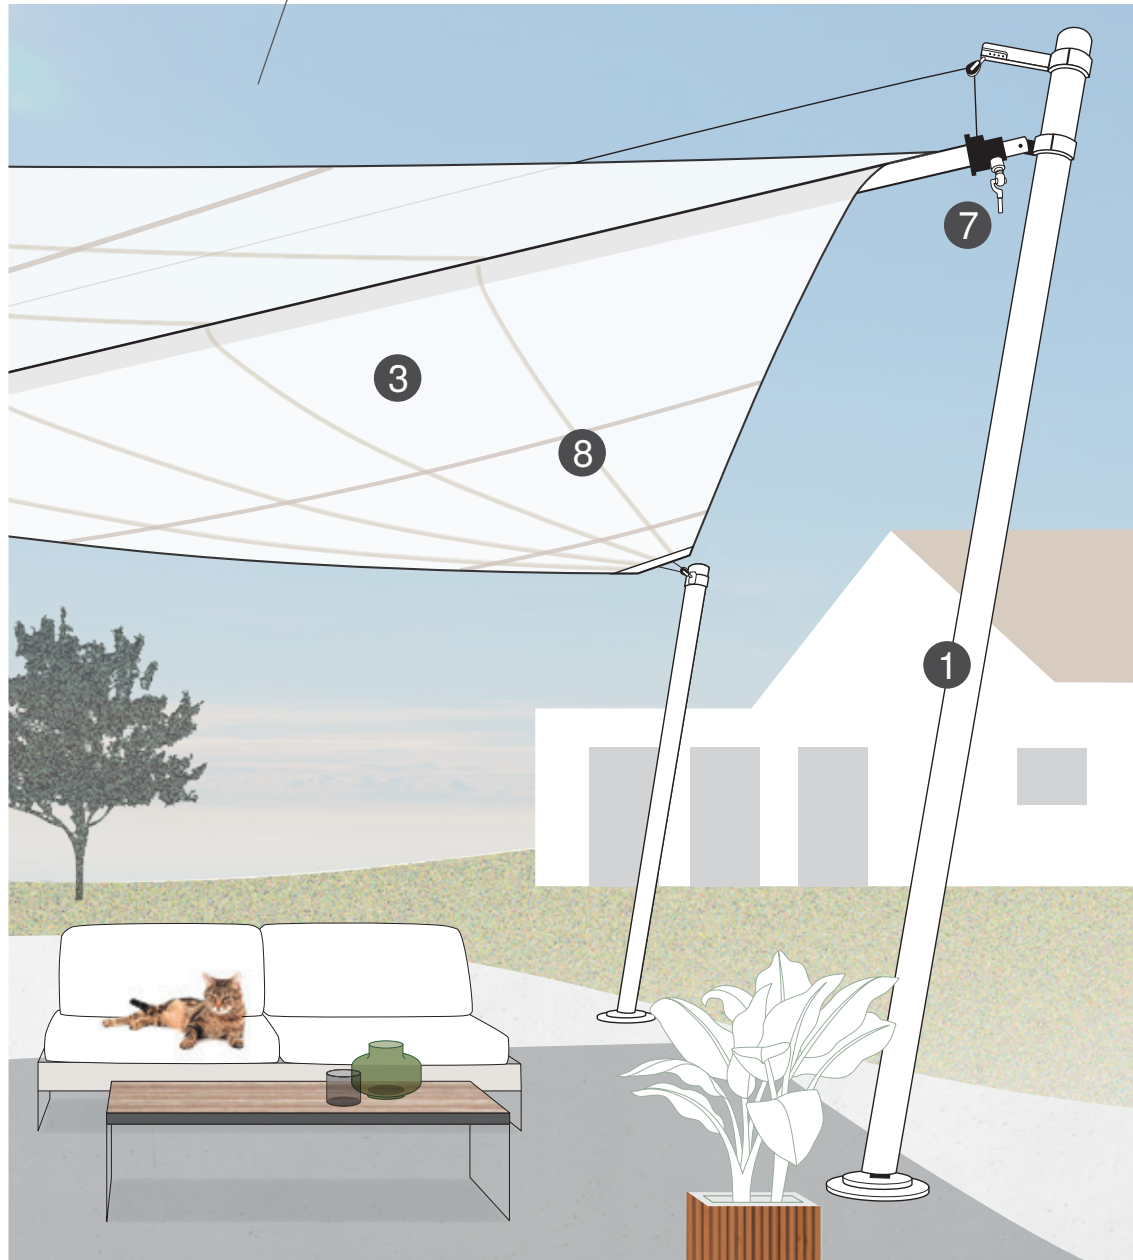

S40, S50

1 Pfosten

aus Aluminium, individuell pulverbeschichtet gemäss WAREMA Farbwelt. Alternativ sind die Pfosten auch in Edelstahl erhältlich.

2 Manuelle Höhenverstellung

Optionale Höhenverstellung zur Absenkung des Tuchs bietet Schutz bei tiefstehender Sonne.

3 Stoff- und Farbvielfalt

grosse Auswahl an hochwertigen Acryl Qualitäten (Uni Dessins) wie Acryl Standard/Lumera und Acryl Perfora.

4 Motorantrieb

Der Motorantrieb befindet sich beim S70 versteckt in der Tuchwelle, vollkommen unsichtbar von aussen. Das Segel kann per Motor und Handsender bequem angesteuert werden.

5 optional: Wandanbringung

Durch Wandkonsolen können die Sonea Sonnensegel an der Wand befestigt werden.

6 WMS Wetterstation

Die WMS Wetterstation lässt das Sonnensegel bei aufkommendem Wind und Unwetter automatisch einfahren – so ist Ihr Tuch immer sicher geschützt.

7 Kurbelanbindung mit Seilauwicklung

Durch die komfortable Kurbelbedienung ist ein autarkes Bedienen des S40 und S50 Segels zu jeder Zeit möglich. Machen Sie sich so völlig unabhängig vom Stromnetz.

8 Tuchform

Verschiedene Tuchformen wie symmetrisch, asymmetrisch oder eine Dreiecksform sind möglich.