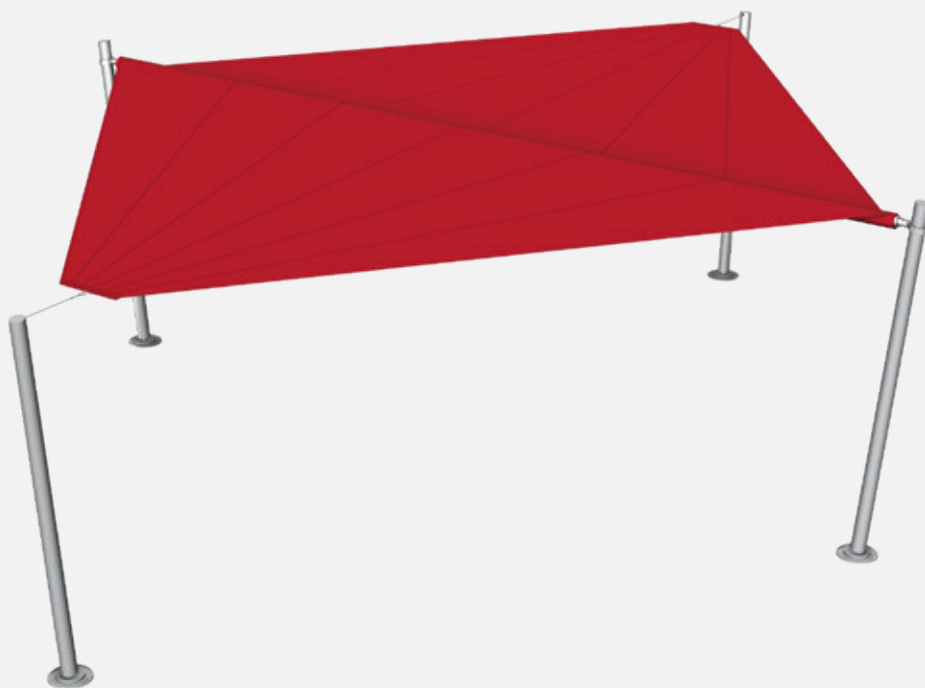

Sonea S70

max. Breite	9.000 mm
max. Auszug	6.500 mm
Bespannung	Acryl Standard/Lumera, Acryl Perfora
Antrieb	Motor
Pfosten	Pulverbeschichtet gem. WAREMA Farbwelt, optional Pfosten in Edelstahl
Montage	Freistehend, optional Wandanbindung
Tuchform	symmetrisch, asymmetrisch, Dreiecksform