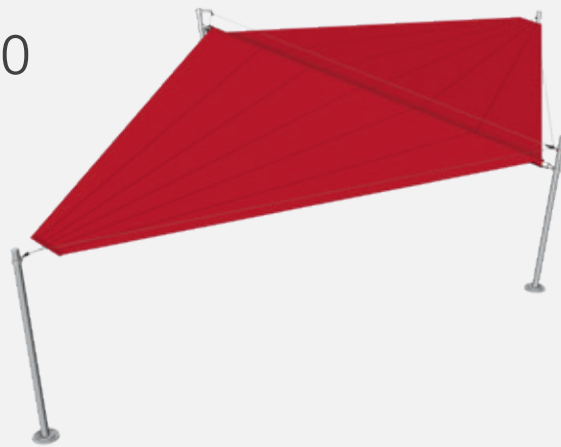

## Sonea S40

max. Breite	9.000 mm
max. Auszug	4.500 mm
Bespannung	Acryl Standard/Lumera, Acryl Perfora
Antrieb	Kurbel
Pfosten	Pulverbeschichtet gem. WAREMA Farbwelt, optional Pfosten in Edelstahl
Montage	Freistehend, optional Wandanbindung
Tuchform	quadratisch

## Sonea S50

max. Breite	9.000 mm
max. Auszug	6.500 mm
Bespannung	Acryl Standard/Lumera, Acryl Perfora
Antrieb	Kurbel
Pfosten	Pulverbeschichtet gem. WAREMA Farbwelt, optional Pfosten in Edelstahl
Montage	Freistehend, optional Wandanbindung
Tuchform	symmetrisch, asymmetrisch, Dreiecksform