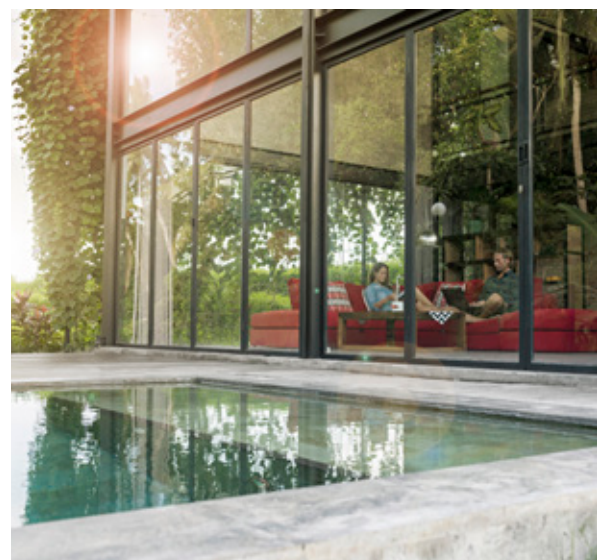

## *Wir leben ganz spontan*

Zugegeben, wir haben ein wunderschönes modernes Wohnzimmer, aber uns zieht es nach draussen. Wenn wir den Wind spüren, die frische Luft atmen und dann auch noch spontan unsere Freunde kommen, ist es perfekt. Wir quatschen bunt durcheinander. Über das Leben, Sport, Reisen oder geniessen einfach unser Zusammensein.

S70

*Jeden Augenblick  
so richtig geniessen.*

Unsere Terrasse ist der Mittelpunkt. Hier spielt sich alles unter unserem riesigen an der Hauswand angebrachten Sonea Sonnensegel ab. Und weil auf unserer Terrasse immer viel los ist, spendet unser Sonea mit zwei Auszügen genug Schatten und verbreitet Frischluftspass für alle.

Wir verbringen oftmals den ganzen Tag in unserem Outdoor Aussenbereich. Da ist es sehr praktisch, dass die Auszugsposten von Sonea ganz einfach höhenverstellbar sind. So richten wir unser Sonnensegel immer passend nach dem Sonnenstand aus. Und wenn dann mal Ruhe einkehrt, geniessen wir zu zweit noch einen romantischen Abend.

Über uns die Sonne an einem strahlend blauen Himmel. Vom See weht eine angenehme Brise. Und wir genießen unseren schattigen und luftigen Platz unter dem Sonea Sonnensegel. Die Reflexionen des Wassers werfen ein faszinierendes Lichtspiel auf die Unterseite unseres Sonnensegels.