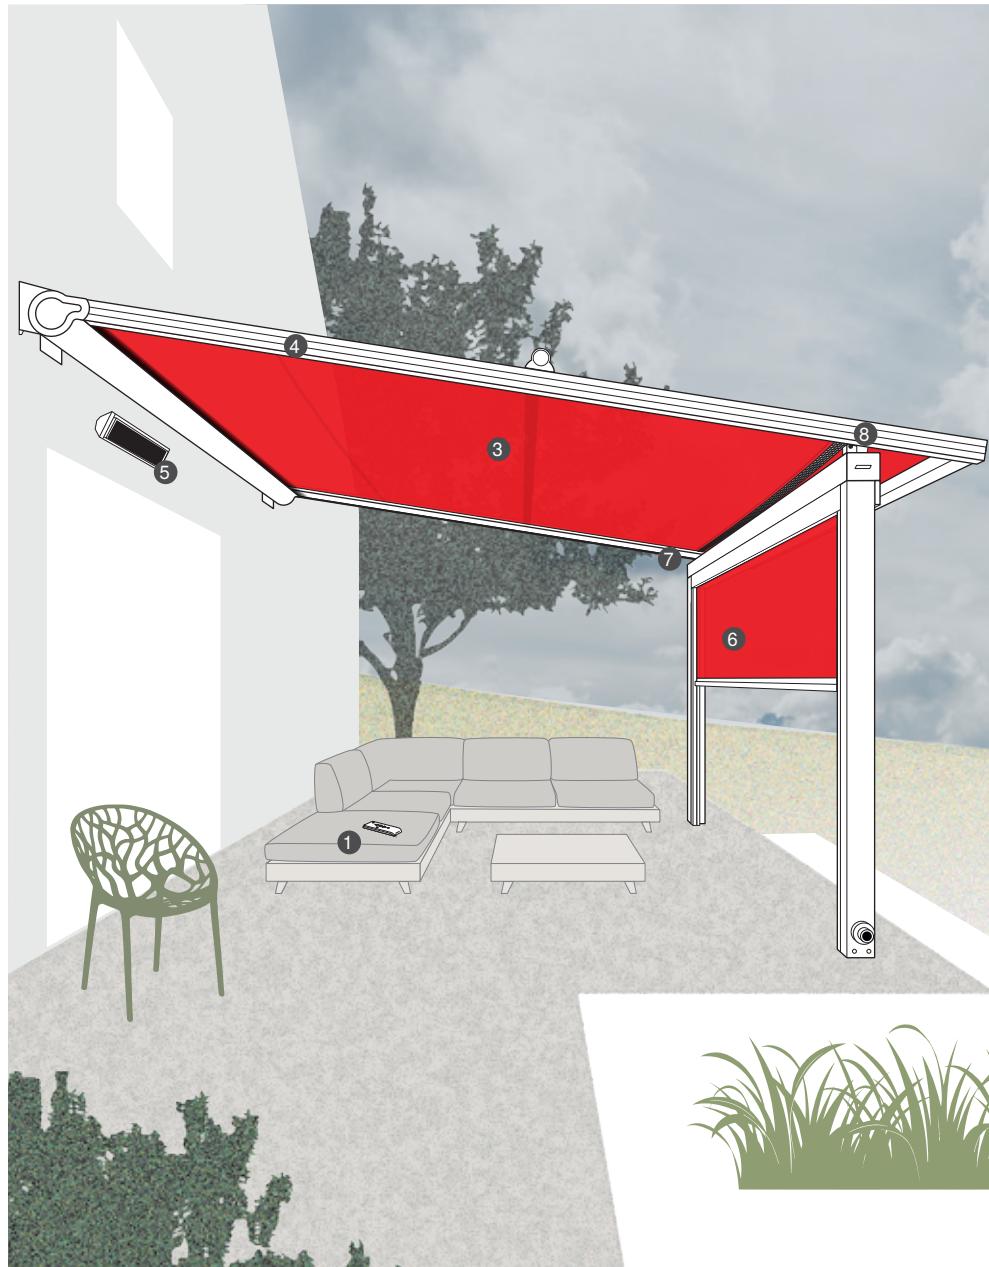

## Stilvolle Gestaltung: Perea P20 und P40

Die Pergola-Markise Perea P20 besticht durch filigranes Design (schlanke Pfosten und Führungsschienen) und eine moderne Form, die perfekt zur kubischen Bauarchitektur (eckige Blende, eckiges Verstärkungsprofil) passen. Sie zeichnet sich durch hohe Windstabilität und hervorragende Tuchspannung aus.

### 2 Volant-Rollo

Perfekter Schutz auch bei tiefstehender Sonne, z. B. auf der Westseite

### 4 LED-Stripe

Fernsteuer- und dimmbar, mit integriertem LED-Stripe

## Immer wetterfest: Perea P60 und P70

Mit den regensicheren Modellen Perea P60 und Perea P70 machen Sie sich von Wind und Wetter unabhängig.

Die Pergola-Markise Perea P60 verfügt über ein unauffällig in den Stoff eingearbeitetes PVC-Gitter, das für eine kontrollierte Entwässerung über die Regenrinne durch den Pfosten nach aussen sorgt.