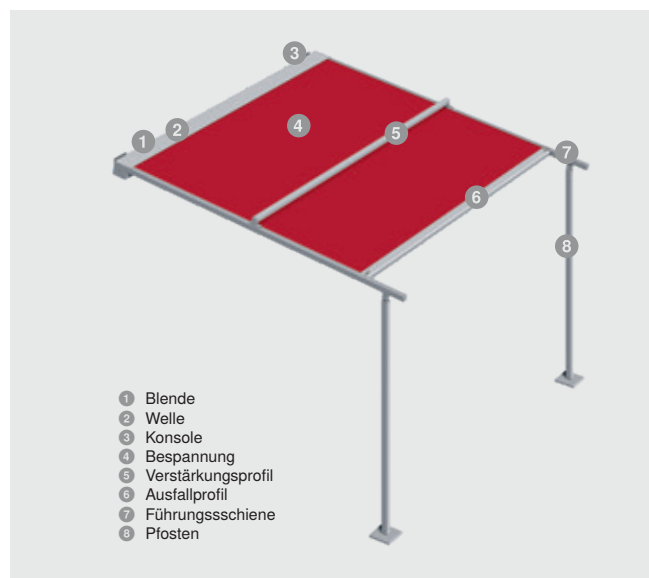

Pergola-Markise Perea P20

Sonnige Aussichten

Der SonnenLichtManager

Freuen Sie sich auf eine perfekte Kombination aus zuverlässigem und windstabilem Sonnenschutz – für einen echten Wohlfühlplatz auf Ihrer Terrasse. Das filigrane Design und die geradlinige Bauform mit eckiger Blende und dezenten seitlichen Führungsschienen sind optisch ein absoluter Hingucker.

Merkmale

max. Breite	6.500 mm
max. Tiefe	6.000 mm
Antrieb	Motor, optional WMS Funkmotor
Farbe	Pulverbeschichtet gem. WAREMA Farbwelt
Bespannung	Acryl Standard/Lumera, optional Acryl All Weather, Acryl Perfora, Screen, Soltis 92, Twilight Pearl
Montage	Montage der Pfosten auf bauseitigem Fundament bzw. Schraubfundamenten, Blendenbefestigung an Hauswand

Brillante Extras

- Optionales mitlaufendes Verstärkungsprofil
- Integrierte LED-Stripes
- LED-Stripe Lichtschiene mit eckigem Lichtschienen-Profil
- Heizstrahler
- WMS Sensorik
- Multicube Set
- Wandanschlussprofil mit Regendach

- 1 Blende
- 2 Welle
- 3 Konsole
- 4 Bespannung
- 5 Verstärkungsprofil
- 6 Ausfallprofil
- 7 Führungsschiene
- 8 Pfosten